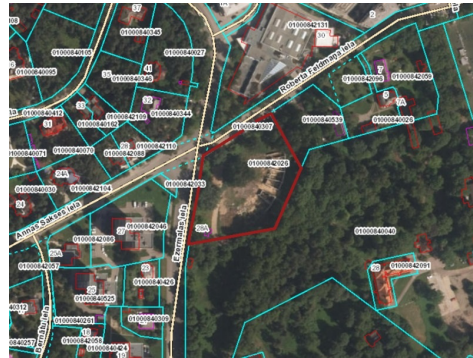

KOMERCPIEDĀVĀJUMS

Zemes īpašums, Ezermalas iela 28a, Mežaparks, Rīga, 6998 m2

PAMATINFORMĀCIJA

Pilsēta: Rīga

Mikrorajons: Mežaparks

Iela: Ezermalas iela

Platība (kv.m): 6998

Lietošanas veids: Privātmāju apbūve

ĪPAŠUMA APRAKSTS

6998 m2 zemesgabals Rīgā, Mežaparkā, Ezermalas iela 28a. Inženierkomunikācijas nav izbūvētas. Īpašums ir norobežots ar sētu un atrodas netālu no Ķīšezera. Galvenais izmantošanas veids ir mazstāvu dzīvojamā apbūve. Ir izstrādāts detālplānojums. Oriģinālā projekta vizualizāciju skat. attēlos.