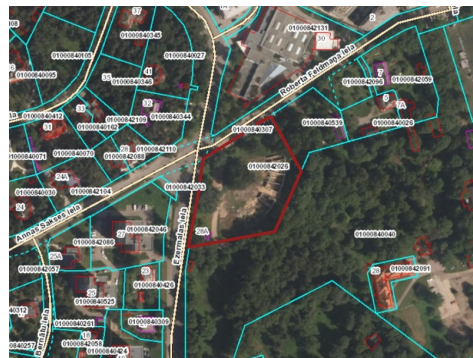

# KOMERCPIEDĀVĀJUMS

Zemes īpašums, Ezermalas iela 28a, Mežaparks, Rīga, 6998 m2

## PAMATINFORMĀCIJA

**Pilsēta:** Rīga

**Mikrorajons:** Mežaparks

**Iela:** Ezermalas iela

**Platība (kv.m):** 6998

**Lietošanas veids:** Privātmāju apbūve

## ĪPAŠUMA APRAKSTS

6998 m2 zemesgabals Rīgā, Mežaparkā, Ezermalas iela 28a. Inženierkomunikācijas nav izbūvētas. Īpašums ir norobežots ar sētu un atrodas netālu no Ķīšezera. Galvenais izmantošanas veids ir mazstāvu dzīvojamā apbūve. Ir izstrādāts detālplānojums. Oriģinālā projekta vizualizāciju skat. attēlos.