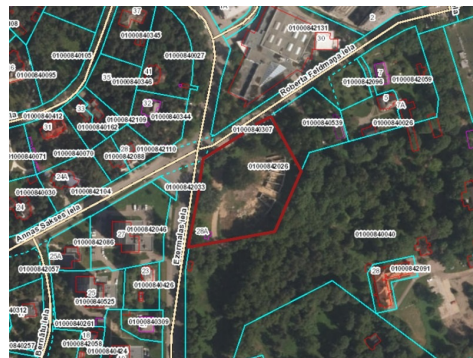

# KOMERCIPIEDĀVĀJUMS

Zemes īpašums, Ezermalas iela 28a, Mežaparks, Rīga, 6998 m<sup>2</sup>

## PAMATINFORMĀCIJA

**Pilsēta:** Rīga

**Mikrorajons:** Mežaparks

**Iela:** Ezermalas iela

**Platība (kv.m):** 6998

**Lietošanas veids:** Privātmāju apbūve

## ĪPAŠUMA APRAKSTS

6998 m<sup>2</sup> zemesgabals Rīgā, Mežaparkā, Ezermalas iela 28a. Inženierkomunikācijas nav izbūvētas. Īpašums ir norobežots ar sētu un atrodas netālu no Ķīšezera. Galvenais izmantošanas veids ir mazstāvu dzīvojamā apbūve. Ir izstrādāts detālpārplānojums. Oriģinālā projekta vizualizāciju skat. attēlos.