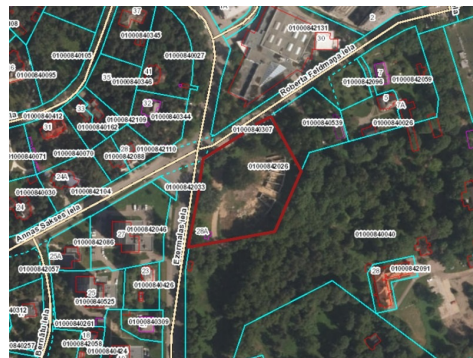

KOMERCPIEDĀVĀJUMS

Zemes īpašums, Ezermalas iela 28a, Mežaparks, Rīga, 6998 m2

PAMATINFORMĀCIJA

Pilsēta: Rīga

Mikrorajons: Mežaparks

Iela: Ezermalas iela

Platība (kv.m): 6998

Lietošanas veids: Privātmāju apbūve

ĪPAŠUMA APRAKSTS

6998 m2 zemesgabals Rīgā, Mežaparkā, Ezermalas iela 28a. Inženierkomunikācijas nav izbūvētas. Īpašums ir norobežots ar sētu un atrodas netālu no Ķīšezera. Galvenais izmantošanas veids ir mazstāvu dzīvojamā apbūve. Ir izstrādāts detaļplānojums. Oriģinālā projekta vizualizāciju skat. attēlos.